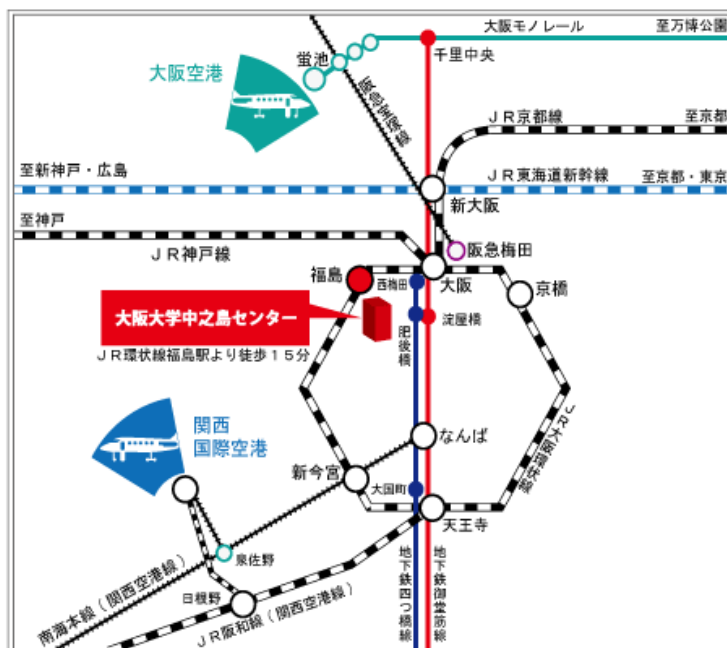

交通案内図

会場：大阪大学中之島センター

10階佐治敬三メモリアルホール

住所：〒530-0005

大阪市北区中之島4-3-53

TEL 06-6444-2100

FAX 06-6444-2338

※正面玄関は中之島通に面しており、
10階建ての最上階がガラス張りで薄緑色に見える建物です

<①電車によるアクセス>

京阪中之島線 中之島駅より 徒歩約5分

阪神本線 福島駅より 徒歩約9分

JR東西線 新福島駅より 徒歩約9分

JR環状線 福島駅より 徒歩約12分

地下鉄四つ橋線 肥後橋駅より 徒歩約10分

地下鉄御堂筋線 淀屋橋駅より 6番出口から徒歩約16分

<②バスによるアクセス>

大阪市バス（53系統）：大阪駅前バスタミナル → 中之島四丁目（旧玉江橋）下車 徒歩1分

大阪市バス（75系統）：大阪駅前バスタミナル → 田蓑橋 下車 徒歩2分

<③新幹線によるアクセス>

※タクシーでは、「大阪市立科学館北側の『大阪大学中之島センター』」と指定

(1) 「JR新大阪駅」からタクシー

(約30分、3,000円程度)

(2) 「JR大阪駅」からタクシー

(約10分、1,000円以内)

(3) 「JR大阪駅」から②市バス参照

(4) 地下鉄御堂筋線 淀屋橋駅下車①参照

<④飛行機によるアクセス>

大阪空港・関西空港からJR大阪駅まで
直通バスあり。

(1) 「JR大阪駅」から市バス②参照

(2) 「JR大阪駅」からタクシー③参照

(3) 「JR大阪駅」から徒歩約25分。